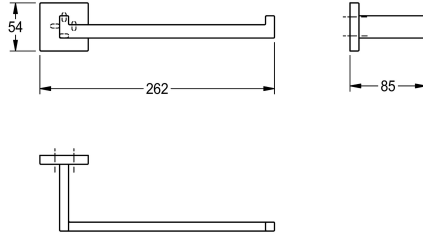

KWC CUBUS

Toallero de un brazo

Modell-Linie: CUBUS | CUBX004HP

Hoteles y Residencial | Perchero y toallero

KWC-No.

2000106351

Dimensiones 262 x 54 x 85 mm (an x al x pr)

Acabado de superficie

Pulido brillo

Toallero tipo brazo para montaje en pared, acero inoxidable, superficie de alto brillo, tapa cuadrada para ocultar los tornillos de fijación con orificio en la parte inferior para facilitar el montaje,

incluye pasadores y tornillos de acero inoxidable.

Dimensiones 262 x 54 x 85 mm (L x A x P)

Datos técnicos

Material
Código
Profundidad
Altura
Anchura total
Acabado de superficie
Tipo de fijación
Tipo de montaje

Acero inoxidable
1.4301
85 mm
54 mm
262 mm
Pulido brillo
Tornillo
Montaje a pared