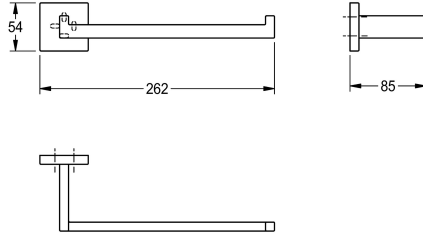

KWC CUBUS Bras porte-serviette

Modell-Linie: CUBUS | CUBX004HP
Accessoires hôtel et résidentiel | Porte-serviette et patère

KWC-No.

2000106351

Dimensions 262 x 54 x 85 mm (L x H x P)

Finition de surface

Poli

Porte-serviette pour montage mural, en inox 304, caches-vis carrés avec trou percé sur la partie inférieure pour la fixation. Vis en inox et chevilles fournies.

Surface polie
Dimensions 262 x 54 x 85 mm (L x H x P)

Données techniques

Matière
Code du matériel
Profondeur totale
Hauteur totale
Largeur totale
Finition de surface
Type de fixation
Type de montage

Acier inoxydable
1.4301
85 mm
54 mm
262 mm
Poli
Fixation
Montage mural