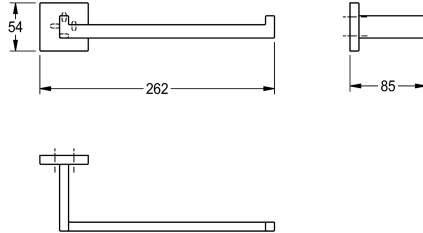

KWC CUBUS

Braccio portasalviette

Modell-Linie: CUBUS | CUBX004HP

Accessori per hotel e residenziali | Ganci appendiabiti e barre portasalviette

KWC-No.

2000106351

Dimensioni 262 x 54 x 85 mm (L x A x P)

Finitura della superficie

Lucidatura a specchio

Braccio portasalviette per fissaggio a parete, acciaio inox, superficie lucida, copertura quadrata per nascondere i punti di fissaggio, inclusi viti in acciaio inox e tasselli.

Dimensioni 262 x 54 x 85 mm (L x A x P)

Dati tecnici

Materiale
Codice materiale
Profondità totale
Altezza totale
Larghezza complessiva
Finitura della superficie
Tipo di fissaggio
Tipo di montaggio
teamNumber

Acciaio inox
1.4301
85 mm
54 mm
262 mm
Lucidatura a specchio
Vite
Installazione a parete
572038