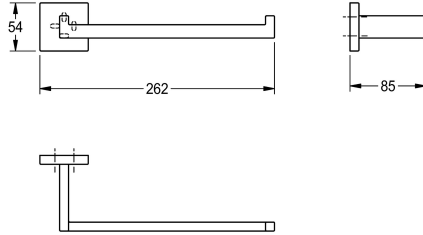

### Braccio portasalviette

Modell-Linie: CUBUS | CUBX004HP

Accessori per hotel e residenziali | Ganci appendiabiti e barre portasalviette

#### KWC-No.

**2000106351**

Dimensioni 262 x 54 x 85 mm (L x A x P)

Dimensioni 262 x 54 x 85 mm (L x A x P)

#### Dati tecnici

Materiale
Codice materiale
Profondità totale
Altezza totale
Larghezza complessiva
Finitura della superficie
Tipo di fissaggio
Tipo di montaggio

Acciaio inox
1.4301
85 mm
54 mm
262 mm
Lucidatura a specchio
Vite
Installazione a parete