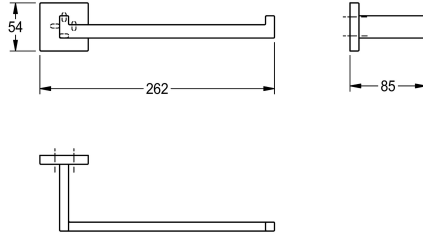

### KWC-No.

**2000106351**

Afmetingen 262 x 54 x 85 mm (B x H x D)

Afmetingen 262 x 54 x 85 mm (B x H x D)

### Technical Data

Materiaal	Roestvrij staal
Materiaalcode	1.4301
Totale diepte	85 mm
Totale hoogte	54 mm
Totale breedte	262 mm
Oppervlakafwerking	Hoogglans
Type bevestiging	Geschroefd
Type montage	Wandmontage

Roestvrij staal
1.4301
85 mm
54 mm
262 mm
Hoogglans
Geschroefd
Wandmontage