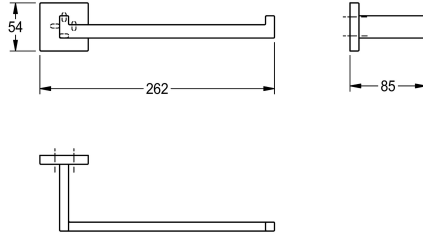

### KWC-No.

**2000106351**

Afmetingen 262 x 54 x 85 mm (B x H x D)

### Oppervlakafwerking

Hoogglans

Handdoekstang voor wandmontage, van roestvrij staal, oppervlak hoogglans gepolijst, vierkant afdekplaatje voor het verbergen van montageschroeven. Inclusief roestvrijstalen schroeven en pluggen.

Afmetingen 262 x 54 x 85 mm (B x H x D)

### Technical Data

Materiaal
Materiaalcode
Totale diepte
Totale hoogte
Totale breedte
Oppervlakafwerking
Type bevestiging
Type montage

Roestvrij staal
1.4301
85 mm
54 mm
262 mm
Hoogglans
Geschroefd
Wandmontage