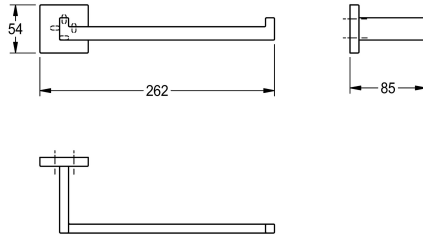

### Wieszak na ręcznik, jednoramienny

Modell-Linie: CUBUS | CUBX004HP

Aksesoria do łazienki hotelowej | Wieszaki

#### KWC-No.

**2000106351**

Wymiary 262 x 54 x 85 mm (szer. x wys. x głęb.)

Drążek na ręcznik, do montażu ściennego, ze stali nierdzewnej, wysoki połysk, kwadratowa nakładka zastępująca połączenie śrubowe z wywierconym na dole otworem umożliwiającym

#### Wykończenie powierzchni

O wysokim połysku

mocowanie, w zestawie śruby i kołki ze stali nierdzewnej.

Wymiary (szer. x wys. x głęb.): 262 x 54 x 85 mm

#### Dane techniczne

Materiał
Kod materiałowy
Łączna głębokość
Łączna wysokość
Łączna szerokość
Wykończenie powierzchni
Rodzaj mocowania
Rodzaj montażu

Stal szlachetna
1.4301
85 mm
54 mm
262 mm
O wysokim połysku
Przykręcony
Montaż naścienny