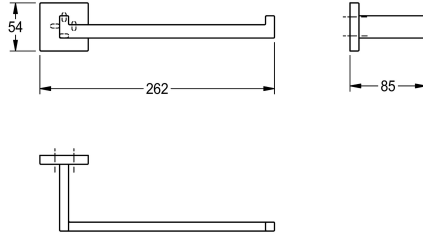

## KWC CUBUS Handdukssvängel

Modell-Linie: CUBUS | CUBX004HP

Tillbehör för hotellbadrum | Handduks- och robothållare Hotel

### KWC-No.

**2000106351**

Surface high polished Dimensions 262 x 54 x 85 mm (W x H x D)

Handdukssvängel för väggmontering, rostfritt stål, högblank yta, fyrkantigt lock som täcker skruvfästena (med borrarat monteringshål på undersidan), inkl. skruvar och pluggar i rostfritt stål.

### Ytfinish

Högglanspolerad

Mått 262 x 54 x 85 mm (B x H x D)

### Technical Data

Material
Materialkod
Övergripande djup
Total höjd
Total bredd
Ytfinish
Typ av fixering
Typ av montering

Rostfritt stål
1.4301
85 mm
54 mm
262 mm
Högglanspolerad
Skruv
Väggmontering