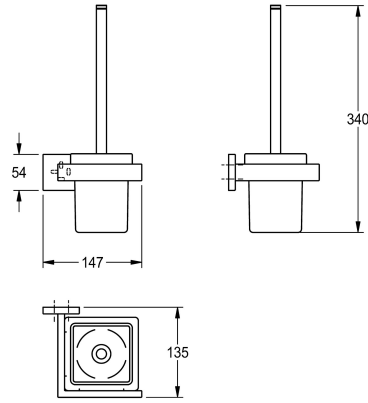

KWC CUBUS Držák na WC štětku

Modell-Linie: CUBUS | CUBX005HP
Doplňky pro hotelovou koupelnu | Držáky na WC štětku

KWC-No.

2000106353

Rozměry 147 x 340 x 135 mm (š x v x h)

Povrch

vysoký lesk

Držák na WC štětku k montáži na omítku, rukojeť z ušlechtilé oceli s nylonovým kartáčem, povrch leštěný do vysokého lesku, hranatá skleněná nádoba, hranatá rozeta z ušlechtilé oceli ke skryté

montáži, včetně vrutů z ušlechtilé oceli a hmoždinek.

Rozměry 147 x 135 x 340 mm (š x v x h)

Technické údaje

Barva štětky	bílá
Materiál	ušlechtilá ocel
Kód materiálu	1.4301
Celková hloubka	135 mm
Celková výška	340 mm
Celková šířka	147 mm
Povrch	vysoký lesk
Typ štětky	nylon
Způsob uchycení	závit
Způsob montáže	montáž na stěnu

Barva štětky	bílá
Materiál	ušlechtilá ocel
Kód materiálu	1.4301
Celková hloubka	135 mm
Celková výška	340 mm
Celková šířka	147 mm
Povrch	vysoký lesk
Typ štětky	nylon
Způsob uchycení	závit
Způsob montáže	montáž na stěnu