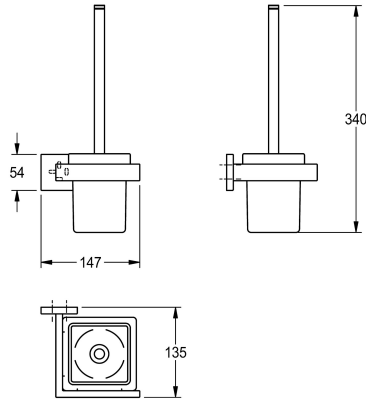

KWC CUBUS WC-Bürstenhalter

Modell-Linie: CUBUS | CUBX005HP
Accessories Hotelbad | WC-Bürstenhalter Hotel

KWC-Nr.

2000106353

Abmessungen 147 x 340 x 135 mm (B x H x T)

Oberflächenbehandlung

hochglanzpoliert

WC-Bürstenhalter für Wandmontage, Edelstahlgriff mit Nylonbürste, Oberfläche hochglanzpoliert, quadratischer Glasbecher, quadratische Abdeckung zum Verbergen der Befestigung der Schrauben mit Bohrung auf Unterseite zur Anbringung, inklusive

Edelstahlschrauben und Dübel.

Abmessungen 147 x 340 x 135 mm (B x H x T)

Technische Daten

Bürstenfarbe
Material
Materialtyp
Gesamttiefe
Gesamthöhe
Gesamtbreite
Oberflächenbehandlung
Bürstenart
Art der Befestigung
Art der Montage
IgPosNumber

weiss
Edelstahl
1.4301 Chromnickelstahl V2A
135 mm
340 mm
147 mm
hochglanzpoliert
Nylon
geschraubt
Wandmontage
63FG83K