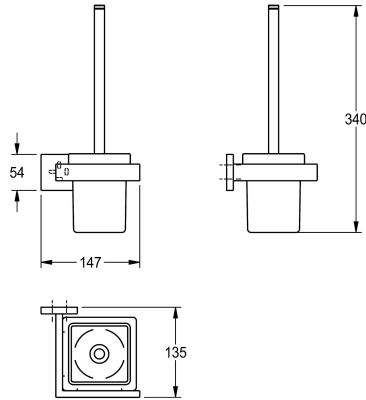

KWC CUBUS WC-Bürstenhalter

Modell-Linie: CUBUS | CUBX005HP
Accessories Hotelbad | Accessories Hotelbad

KWC-Nr.

2000106353

Abmessungen 147 x 340 x 135 mm (B x H x T)

Oberflächenbehandlung

hochglanzpoliert

WC-Bürstenhalter für Wandmontage, Edelstahlgriff mit Nylonbürste, Oberfläche hochglanzpoliert, quadratischer Glasbecher, quadratische Abdeckung zum Verbergen der Befestigung der Schrauben mit Bohrung auf Unterseite zur Anbringung, inklusive

Edelstahlschrauben und Dübel.

Abmessungen 147 x 340 x 135 mm (B x H x T)

Technische Daten

Bürstenfarbe	weiss
Material	Edelstahl
Materialtyp	1.4301 Chromnickelstahl V2A
Gesamttiefe	135 mm
Gesamthöhe	340 mm
Gesamtbreite	147 mm
Oberflächenbehandlung	hochglanzpoliert
Bürstenart	Nylon
Art der Befestigung	geschraubt
Art der Montage	Wandmontage
teamNumber	572043

Bürstenfarbe	weiss
Material	Edelstahl
Materialtyp	1.4301 Chromnickelstahl V2A
Gesamttiefe	135 mm
Gesamthöhe	340 mm
Gesamtbreite	147 mm
Oberflächenbehandlung	hochglanzpoliert
Bürstenart	Nylon
Art der Befestigung	geschraubt
Art der Montage	Wandmontage
teamNumber	572043