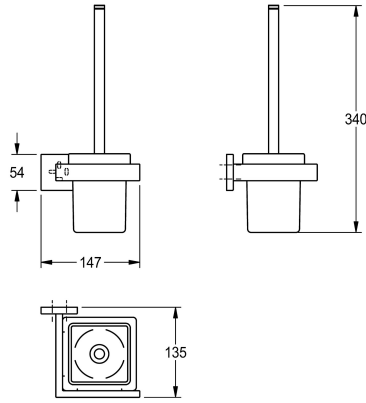

KWC CUBUS WC-Bürstenhalter

Modell-Linie: CUBUS | CUBX005HP
Accessories Hotelbad | WC-Bürstenhalter Hotel

KWC-Nr.

2000106353

Abmessungen 147 x 340 x 135 mm (B x H x T)

Oberflächenbehandlung

hochglanzpoliert

WC-Bürstenhalter für Wandmontage, Edelstahlgriff mit Nylonbürste, Oberfläche hochglanzpoliert, quadratischer Glasbecher, quadratische Abdeckung zum Verbergen der Befestigung der Schrauben mit Bohrung auf Unterseite zur Anbringung, inklusive

Edelstahlschrauben und Dübel.

Abmessungen 147 x 340 x 135 mm (B x H x T)

Technische Daten

Bürstenfarbe

weiss

Material

Edelstahl

Materialtyp

1.4301 Chromnickelstahl V2A

Gesamttiefe

135 mm

Gesamthöhe

340 mm

Gesamtbreite

147 mm

Oberflächenbehandlung

hochglanzpoliert

Bürstenart

Nylon

Art der Befestigung

geschraubt

Art der Montage

Wandmontage