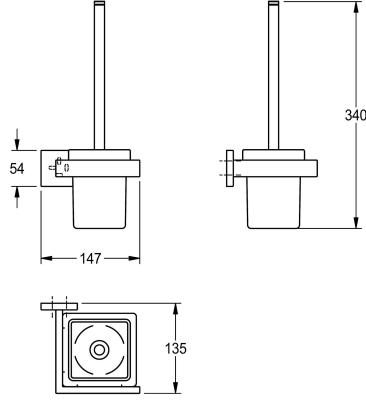

KWC CUBUS WC -harjateline

Modell-Linie: CUBUS | CUBX005HP
Lisävarusteita hotellikypyhuoneisiin | Hammasmuki teline

KWC-No.

2000106353
Seinäasennus

WC -harjateline seinäasennukseen, ruostumaton teräskahva ja nailonharja, pinta kiiltävä, lasikuppi, nelikulmainen suojuus, jolla piilotetaan ruuvien kiinnitys ja alla oleva kiinnitysreikä, sis.

Tekniset tiedot

Harjan väri
Materiaali
Rst teräslaji
Kokonaissyvyys
Kokonais korkeus
Kokonaisleveys
Pinnan viimeistely
Harjan tyyppi
Kiinnitystapa
Asennustapa
IviCode

Pinnan viimeistely

Korkea kiiltainen

ruostumattomat teräsruuvit ja -tapit.

Mitat 147 x 340 x 135 mm (L x K x S)

Valkea
Ruostumaton teräs
1.4301
135 mm
340 mm
147 mm
Korkea kiiltainen
Nylon
Ruuvi
Seinäasennus
0