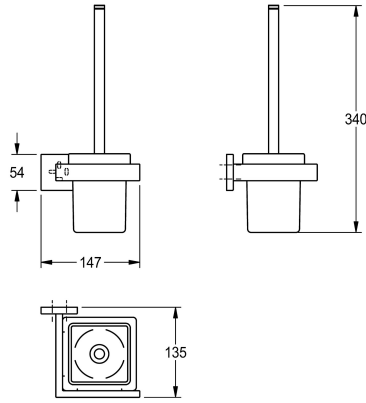

KWC CUBUS Porte-brosse

Modell-Linie: CUBUS | CUBX005HP
Accessoires hôtel et résidentiel | Porte-brosse

KWC-No.

2000106353

Dimensions 147 x 340 x 135 mm (L x H x P)

Finition de surface

Poli

Porte-brosse pour montage mural, poignée en inox 304 avec brosse en nylon, support en verre, caches-vis carrés avec trou percé sur la partie inférieure pour la fixation. Vis en inox et chevilles fournies.

Surface polie
Dimensions 147 x 340 x 135 mm (L x H x P)

Données techniques

Brosse de couleur

Matière

Code du matériel

Profondeur totale

Hauteur totale

Largeur totale

Finition de surface

Type de brosse

Type de fixation

Type de montage

teamNumber

Blanc

Acier inoxydable

1.4301

135 mm

340 mm

147 mm

Poli

Nylon

Fixation

Montage mural

572043