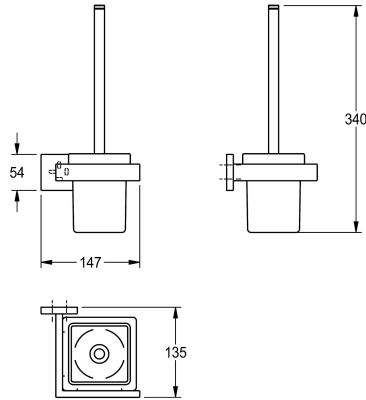

KWC CUBUS Porta scopino WC

Modell-Linie: CUBUS | CUBX005HP
Accessori per hotel e residenziali | Portascopini wc

KWC-No.

2000106353

Dimensioni 147 x 340 x 135 mm (L x A x P)

Finitura della superficie

Lucidatura a specchio

Porta scopino WC per fissaggio a parete, manico in acciaio inox e scopino in nylon, superficie lucida, bicchiere in vetro quadrato, copertura quadrata per nascondere i punti di fissaggio, inclusi viti in

acciaio inox e tasselli.

Dimensioni 147 x 340 x 135 mm (L x A x P)

Dati tecnici

Colore scopino

Bianco

Materiale

Acciaio inox

Codice materiale

1.4301

Profondità totale

135 mm

Altezza totale

340 mm

Larghezza complessiva

147 mm

Finitura della superficie