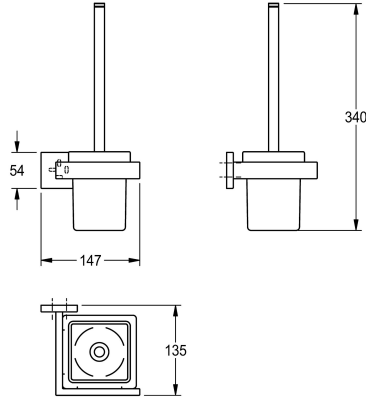

KWC CUBUS Toiletborstelhouder

Modell-Linie: CUBUS | CUBX005HP
Accessoires hotels en woonhuizen | Toiletborstelhouders

KWC-No.

2000106353

Afmetingen 147 x 340 x 135 mm (B x H x D)

Toiletborstelhouder voor wandmontage, roestvrijstalen greep met nylon borstel, oppervlak hoogglans gepolijst, glazen beker, vierkant afdekplaatje voor het verbergen van montageschroeven. Inclusief

Oppervlakafwerking

Hoogglans

roestvrijstalen schroeven en pluggen.

Afmetingen 147 x 340 x 135 mm (B x H x D)

Technical Data

Borstel kleur

Materiaal

Materiaalcode

Totale diepte

Totale hoogte

Totale breedte

Oppervlakafwerking

Type borstel

Type bevestiging

Type montage

Wit

Roestvrij staal

1.4301

135 mm

340 mm

147 mm

Hoogglans

Nylon

Geschroefd