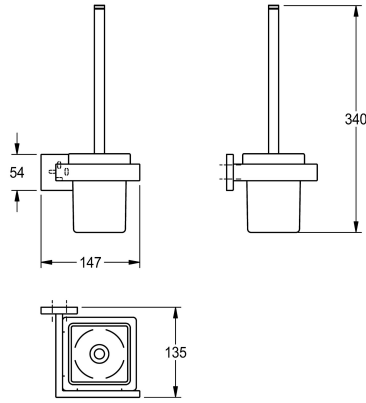

KWC CUBUS Toiletborstelhouder

Modell-Linie: CUBUS | CUBX005HP
Accessoires hotels en woonhuizen | Toiletborstelhouders

KWC-No.

2000106353

Afmetingen 147 x 340 x 135 mm (B x H x D)

Toiletborstelhouder voor wandmontage, roestvrijstalen greep met nylon borstel, oppervlak hoogglans gepolijst, glazen beker, vierkant afdekplaatje voor het verbergen van montageschroeven. Inclusief

Oppervlakafwerking

Hoogglans

roestvrijstalen schroeven en pluggen.

Afmetingen 147 x 340 x 135 mm (B x H x D)

Technical Data

Borstel kleur
Materiaal
Materiaalcode
Totale diepte
Totale hoogte
Totale breedte
Oppervlakafwerking
Type borstel
Type bevestiging
Type montage

Wit
Roestvrij staal
1.4301
135 mm
340 mm
147 mm
Hoogglans
Nylon
Geschroefd
Wandmontage