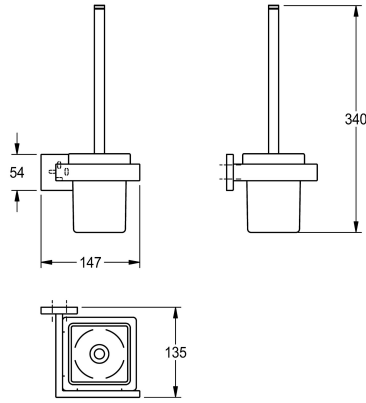

KWC CUBUS

Uchwyt na szczotkę toaletową

Modell-Linie: CUBUS | CUBX005HP

Akcesoria do łazienki hotelowej | Uchwyty na szczotkę WC

KWC-No.

2000106353

Wymiary 147 x 340 x 135 mm (szer. x wys. x głęb.)

Wykończenie powierzchni

O wysokim połysku

Uchwyt na szczotkę WC, do montażu ściennego, trzonek ze stali szlachetnej, szczotka nylonowa, wysoki połysk, kwadratowy szklany pojemnik, kwadratowa nakładka zasłaniająca połączenie śrubowe z wywierconym na dole otworem umożliwiającym

mocowanie, w zestawie śruby i kołki ze stali szlachetnej.

Wymiary (szer. x wys. x głęb.): 147 x 340 x 135 mm

Dane techniczne

Kolor szczotki

Materiał

Kod materiałowy

Łączna głębokość

Łączna wysokość

135 mm

340 mm

147 mm

O wysokim połysku

Nylon

Przykręcony

Montaż naścienny