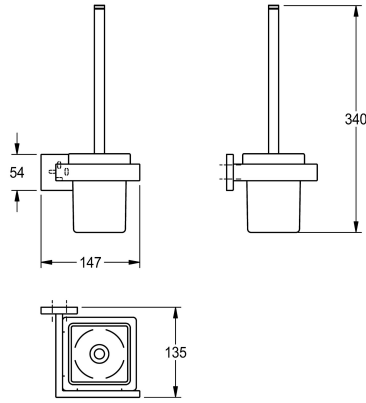

KWC CUBUS Toalettborsthållare

Modell-Linie: CUBUS | CUBX005HP

Tillbehör för hotellbadrum | Hållare för toalettborste Hotel & Res.

KWC-No.

2000106353

Surface high polished Dimensions 147 x 340 x 135 mm (W x H x D)

Toalettborsthållare för väggmontering, handtag av rostfritt stål med nylonborste, högblank yta, fyrkantig glasskål, fyrkantigt lock som täcker skruvfästena (med borrar monteringshål på undersidan),

Ytfinish

Högglanspolerad

inkl. skruvar och pluggar i rostfritt stål.

Mått 147 x 340 x 135 mm (B x H x D)

Technical Data

Borstens färg	
Material	
Materialkod	
Övergripande djup	
Total höjd	
Total bredd	
Ytfinish	
Typ av borste	
Typ av fixering	
Typ av montering	

Vit
Rostfritt stål
1.4301
135 mm
340 mm
147 mm
Högglanspolerad
Nylon
Skruv
Väggmontering