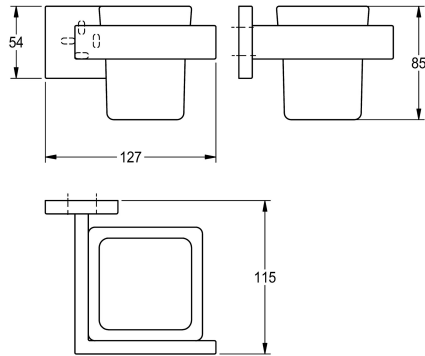

### KWC-Nr.

**2000106355**

Abmessungen 127 x 85 x 115 mm (B x H x T)

Becherhalter für Wandmontage, Edelstahl, Oberfläche hochglanzpoliert, quadratischer Glasbecher, quadratische Abdeckung zum Verbergen der Befestigung der Schrauben mit Bohrungen auf Unterseite zur Anbringung, inklusive

Edelstahlschrauben und Dübel.

Abmessungen 127 x 85 x 115 mm (B x H x T)