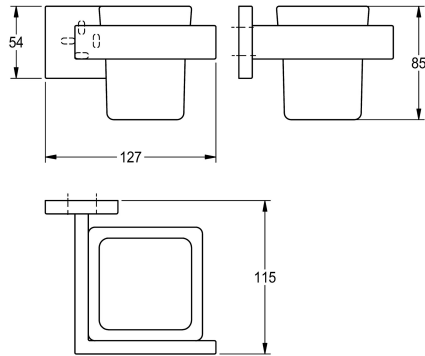

KWC CUBUS Soporte de vaso

Modell-Linie: CUBUS | CUBX006HP
Hoteles y Residencial | Vaso y jabonera

KWC-No.

2000106355

Dimensiones 127 x 85 x 115 mm (an x al x pr)

Soporte de vaso para montaje en pared, acero inoxidable, superficie de alto brillo, vaso de cristal cuadrado, tapa cuadrada para ocultar los tornillos de fijación con orificios en la parte inferior para facilitar el montaje, incluye pasadores y tornillos de acero

inoxidable.

Dimensiones 127 x 85 x 115 mm (L x A x P)