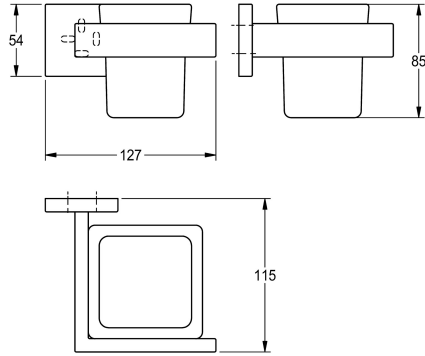

KWC CUBUS Hammasmukiteline

Modell-Linie: CUBUS | CUBX006HP
Lisävarusteita hotellikylpyhuoneisiin | Saippuateline

KWC-No.

2000106355

Seinäasennus

Hammasmukiteline seinäasennukseen, ruostumatonta terästä, pinta kiiltävä, nelikulmainen lasikuppi, nelikulmainen suojuus, jolla piilotetaan ruuvien kiinnitys ja alla olevat kiinnitysreiät, sis.

ruostumattomat teräsruuvit ja -tapit.

Mitat 127 x 85 x 115 mm (L x K x S)

Tekniset tiedot

IviCode

0