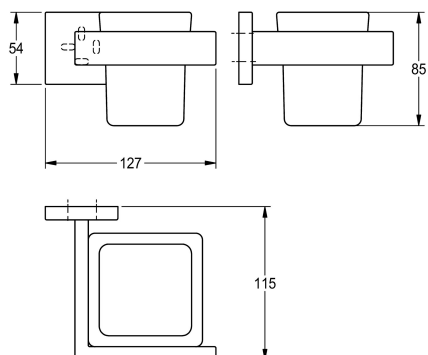

KWC CUBUS Porte-gobelet

Modell-Linie: CUBUS | CUBX006HP

Accessoires hôtel et résidentiel | Porte gobelet et porte-savon

KWC-No.

2000106355

Dimensions 127 x 85 x 115 mm (L x H x P)

Porte-gobelet pour montage mural, en inox 304, caches-vis carrés avec trou percé sur la partie inférieure pour la fixation. Vis en inox et chevilles fournies.

Surface polie
Dimensions 127 x 85 x 115 mm (L x H x P)