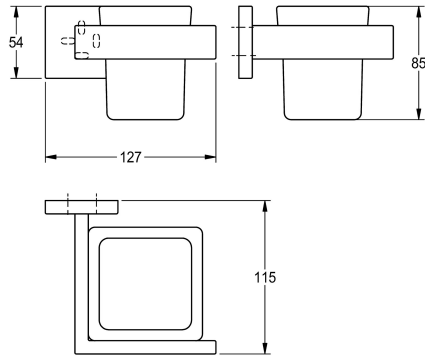

KWC CUBUS Porte-gobelet

Modell-Linie: CUBUS | CUBX006HP

Accessoires hôtel et résidentiel | Porte gobelet et porte-savon

KWC-No.

2000106355

Dimensions 127 x 85 x 115 mm (L x H x P)

Porte-gobelet pour montage mural, en inox 304, caches-vis carrés avec trou percé sur la partie inférieure pour la fixation. Vis en inox et chevilles fournies.

Surface polie
Dimensions 127 x 85 x 115 mm (L x H x P)

Données techniques

teamNumber

572039