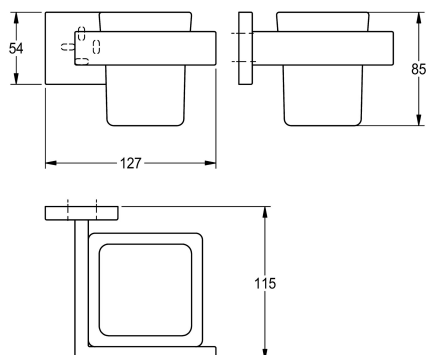

KWC CUBUS Bekerhouder

Modell-Linie: CUBUS | CUBX006HP
Accessoires hotels en woonhuizen | Bekerhouders

KWC-No.

2000106355

Afmetingen 127 x 85 x 115 mm (B x H x D)

Bekerhouder voor wandmontage, van roestvrij staal, oppervlak hoogglans gepolijst, vierkante glazen beker, vierkant afdekplaatje voor het verbergen van montageschroeven. Inclusief roestvrijstalen

schroeven en pluggen.

Afmetingen 127 x 85 x 115 mm (B x H x D)