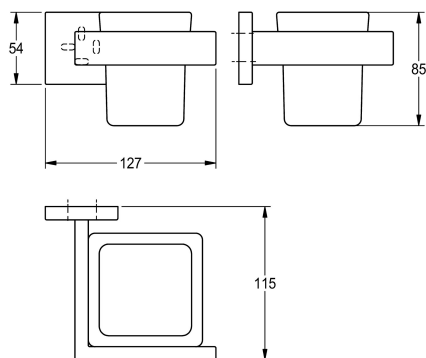

KWC CUBUS Uchwyt na kubek

Modell-Linie: CUBUS | CUBX006HP
Akcesoria do łazienki hotelowej | Akcesoria różne

KWC-No.

2000106355

Wymiary 127 x 85 x 115 mm (szer. x wys. x głęb.)

Uchwyt łazienkowy na szklankę, do montażu ściennego, ze stali szlachetnej, wysoki połysk, kwadratowa szklanka, kwadratowa nakładka zasłaniająca połączenie śrubowe z wywierconymi na dole otworami umożliwiającymi mocowanie, w zestawie śruby i

kołki ze stali szlachetnej.

Wymiary (szer. x wys. x głęb.): 127 x 85 x 115 mm