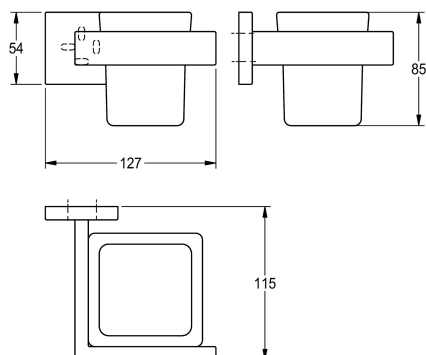

KWC CUBUS Mugghållare

Modell-Linie: CUBUS | CUBX006HP
Tillbehör för hotellbadrum | Tumbler & tvålhållare

KWC-No.

2000106355

Surface high polished Dimensions 127 x 85 x 115 mm (W x H x D)

Mugghållare för väggmontering, rostfritt stål, högblank yta, fyrkantig glasskål, fyrkantigt lock som täcker skruvfästena (med borrar monteringshål på undersidan), inkl. skruvar och pluggar i

rostfritt stål.

Mått 127 x 85 x 115 mm (B x H x D)