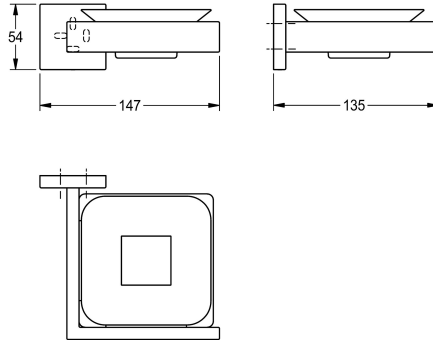

KWC CUBUS Mýdelník

Modell-Linie: CUBUS | CUBX007HP
Doplňky pro hotelovou koupelnu | Držáky na skleničku

KWC-No.

2000106357

Rozměry 147 x 54 x 135 mm (š x v x h)

Povrch

vysoký lesk

Mýdelník k montáži na omítku, ušlechtilá ocel, povrch leštěný do vysokého lesku, skleněná miska, hranatá rozeta z ušlechtilé oceli ke skryté montáži, včetně vrtů z ušlechtilé oceli a hmoždinek.

Rozměry 147 x 135 x 54 mm (š x v x h)

Technické údaje

Materiál
Kód materiálu
Celková hloubka
Celková výška
Celková šířka
Povrch
Způsob uchycení
Způsob montáže

ušlechtilá ocel
1.4301
135 mm
54 mm
147 mm
vysoký lesk
závit
montáž na stěnu