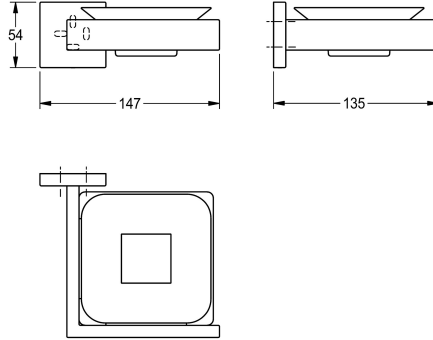

## KWC CUBUS Saippuateline

Modell-Linie: CUBUS | CUBX007HP  
Lisävarusteita hotellikylpyhuoneisiin | Saippuateline

### KWC-No.

**2000106357**  
Seinäasennus

Saippuateline seinäasennukseen, ruostumatonta terästä, pinta kiiltävä, lasiastia, nelikulmainen suojus, jolla piilotetaan ruuvien kiinnitys ja alla oleva kiinnitysreikä, sis. ruostumattomat teräsruuvit

### Tekniset tiedot

Materiaali
Rst teräslaji
Kokonaissyvyys
Kokonaiskorkeus
Kokonaisleveys
Pinnan viimeistely
Kiinnitystapa
Asennustapa
IviCode

### Pinnan viimeistely

Korkea kiiltainen

ja -tapit.

Mitat 147 x 54 x 135 mm (L x K x S)

Ruostumaton teräs
1.4301
135 mm
54 mm
147 mm
Korkea kiiltainen
Ruuvi
Seinäasennus
0