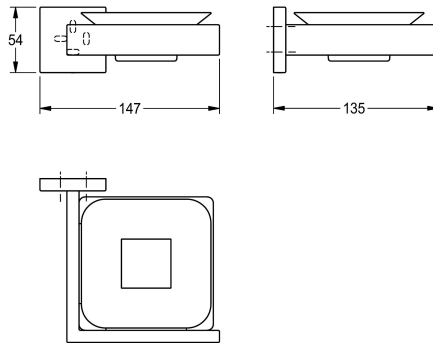

KWC CUBUS Porte-savon

Modell-Linie: CUBUS | CUBX007HP

Accessoires hôtel et résidentiel | Porte gobelet et porte-savon

KWC-No.

2000106357

Dimensions 147 x 54 x 135 mm (L x H x P)

Finition de surface

Poli

Porte-savon pour montage mural, en inox 304, caches-vis carrés avec trou percé sur la partie inférieure pour la fixation. Vis en inox et chevilles fournies.

Surface polie
Dimensions 147 x 54 x 135 mm (L x H x P)

Données techniques

Matière
Code du matériel
Profondeur totale
Hauteur totale
Largeur totale
Finition de surface
Type de fixation
Type de montage

Acier inoxydable
1.4301
135 mm
54 mm
147 mm
Poli
Fixation
Montage mural