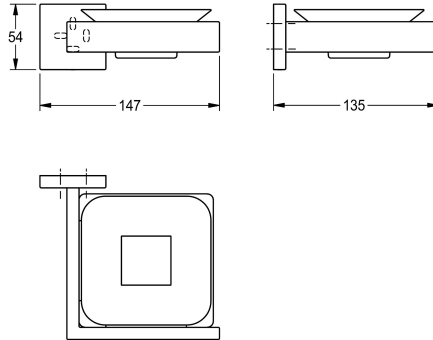

## KWC CUBUS Zeephouder

Modell-Linie: CUBUS | CUBX007HP  
Accessoires hotels en woonhuizen | Bekerhouders

### KWC-No.

**2000106357**

Afmetingen 147 x 54 x 135 mm (B x H x D)

Zeephouder voor wandmontage, van roestvrij staal, oppervlak hoogglans gepolijst, glazen schaaltje, vierkant afdekplaatje voor het verbergen van montageschroeven. Inclusief roestvrijstalen

### Technical Data

|                    |
|--------------------|
| Materiaal          |
| Materiaalcode      |
| Totale diepte      |
| Totale hoogte      |
| Totale breedte     |
| Oppervlakafwerking |
| Type bevestiging   |
| Type montage       |

### Oppervlakafwerking

Hoogglans

schroeven en pluggen.

Afmetingen 147 x 54 x 135 mm (B x H x D)

|                 |
|-----------------|
| Roestvrij staal |
| 1.4301          |
| 135 mm          |
| 54 mm           |
| 147 mm          |
| Hoogglans       |
| Geschroefd      |
| Wandmontage     |