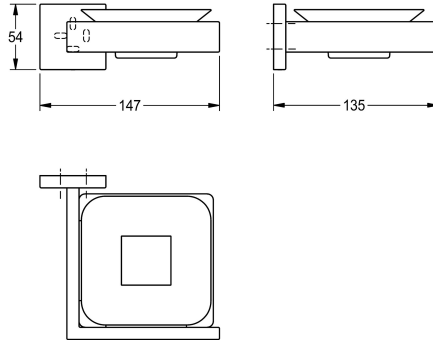

## KWC CUBUS Półka na mydło

Modell-Linie: CUBUS | CUBX007HP  
Akcesoria do łazienki hotelowej | Akcesoria różne

### KWC-No.

**2000106357**

Wymiary 147 x 54 x 135 mm (szer. x wys. x głęb.)

Mydelniczka, do montażu ściennego, uchwyt ze stali szlachetnej, wysoki połysk, mydelniczka szklana, kwadratowa nakładka zastępująca połączenie śrubowe z wywierconym na dole otworem umożliwiającym mocowanie, w zestawie śruby i kołki ze stali

### Wykończenie powierzchni

O wysokim połysku

szlachetnej.

Wymiary (szer. x wys. x głęb.): 147 x 54 x 135 mm

### Dane techniczne

Materiał
Kod materiałowy
Łączna głębokość
Łączna wysokość
Łączna szerokość
Wykończenie powierzchni
Rodzaj mocowania
Rodzaj montażu

Stal szlachetna
1.4301
135 mm
54 mm
147 mm
O wysokim połysku
Przykręcony
Montaż naścienny