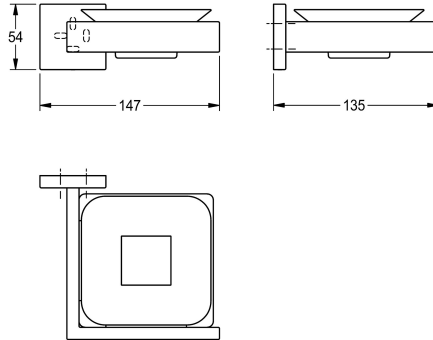

KWC CUBUS

Tvålkopp

Modell-Linie: CUBUS | CUBX007HP

Tillbehör för hotellbadrum | Tumbler & tvålhållare

KWC-No.

2000106357

Surface high polished Dimensions 147 x 54 x 135 mm (W x H x D)

Tvålkopp för väggmontering, rostfritt stål, högblank yta, glasskål, fyrkantigt lock som täcker skruvfästena (med borrarat monteringshål på undersidan), inkl. skruvar och pluggar i rostfritt stål.

Ytfinish

Högglanspolerad

Mått 147 x 54 x 135 mm (B x H x D)

Technical Data

Material
Materialkod
Övergripande djup
Total höjd
Total bredd
Ytfinish
Typ av fixering
Typ av montering

Rostfritt stål
1.4301
135 mm
54 mm
147 mm
Högglanspolerad
Skruv
Väggmontering