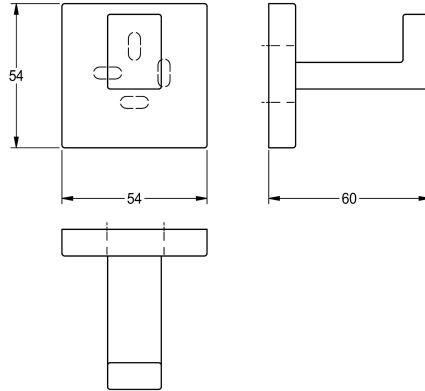

KWC CUBUS Háček na oděvy

Modell-Linie: CUBUS | CUBX010HP
Doplňky pro hotelovou koupelnu | Věšáky na oděvy

KWC-No.

2000106359

Rozměry 54 x 54 x 60 mm (š x v x h)

Povrch

vysoký lesk

Háček na oděvy k montáži na omítku, ušlechtilá ocel, povrch leštěný do vysokého lesku, hranatá rozeta z ušlechtilé oceli ke skryté montáži, včetně vrutů z ušlechtilé oceli a hmoždinek.

Rozměry 54 x 60 x 54 mm (š x v x h)

Technické údaje

Počet háčků

1

Materiál

ušlechtilá ocel

Kód materiálu

1.4301

Celková hloubka

60 mm

Celková výška

54 mm

Celková šířka

54 mm

Povrch

vysoký lesk

Způsob uchycení

závit

Způsob montáže

montáž na stěnu