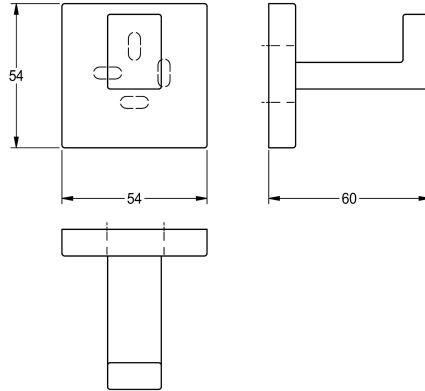

KWC CUBUS Colgador para albornoz

Modell-Linie: CUBUS | CUBX010HP
Hoteles y Residencial | Perchero y toallero

KWC-No.

2000106359

Dimensiones 54 x 54 x 60 mm (an x al x pr)

Acabado de superficie

Pulido brillo

Perchero individual para montaje en pared, acero inoxidable, superficie de alto brillo, tapa cuadrada para ocultar los tornillos de fijación con orificio en la parte inferior para facilitar el montaje,

incluye pasadores y tornillos de acero inoxidable.

Dimensiones 54 x 54 x 60 mm (L x A x P)

Datos técnicos

Cantidad de ganchos

1

Material

Acero inoxidable

Código

1.4301

Profundidad

60 mm

Altura

54 mm

Anchura total

54 mm

Acabado de superficie