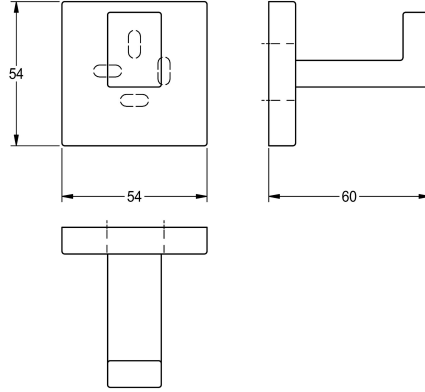

KWC CUBUS Kylpytakkikoukku

Modell-Linie: CUBUS | CUBX010HP
Lisävarusteita hotellikylpyhuoneisiin | Pyyheteline

KWC-No.

2000106359
Seinäasennus

Pinnan viimeistely

Korkea kiiltainen

Vaatekoukku seinäasennukseen, ruostumatonta terästä, kiiltävä pinta. Nelikulmainen suojus, jolla piilotetaan ruuvien kiinnitys ja alla oleva kiinnitysreikä, sis. ruostumattomat teräsruuvit ja -tapit.

Mitat 54 x 54 x 60 mm (L x K x S)

Tekniset tiedot

Koukkujen lukumäärä	1
Materiaali	Ruostumaton teräs
Rst teräslaji	1.4301
Kokonaissyvyys	60 mm
Kokonaiskorkeus	54 mm
Kokonaisleveys	54 mm
Pinnan viimeistely	Korkea kiiltainen
Kiinnitystapa	Ruuvi
Asennustapa	Seinäasennus
IviCode	0