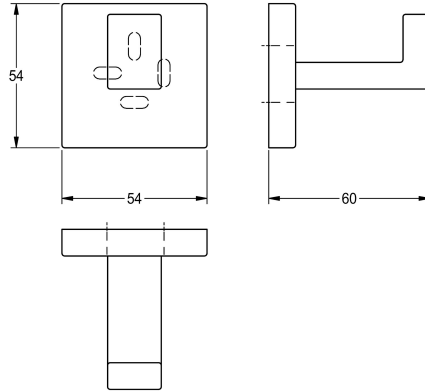

KWC CUBUS

Crochet pour peignoir

Modell-Linie: CUBUS | CUBX010HP

Accessoires hôtel et résidentiel | Porte-serviette et patère

KWC-No.

2000106359

Dimensions 54 x 54 x 60 mm (L x H x P)

Finition de surface

Poli

Patère à vêtements simple pour montage mural, en inox 304, caches-vis carrés avec trou percé sur la partie inférieure pour la fixation. Vis en inox et chevilles fournies.

Surface polie
Dimensions 54 x 54 x 60 mm (L x H x P)

Données techniques

Nombre de crochets	1
Matière	Acier inoxydable
Code du matériel	1.4301
Profondeur totale	60 mm
Hauteur totale	54 mm
Largeur totale	54 mm
Finition de surface	Poli
Type de fixation	Fixation
Type de montage	Montage mural
teamNumber	572041