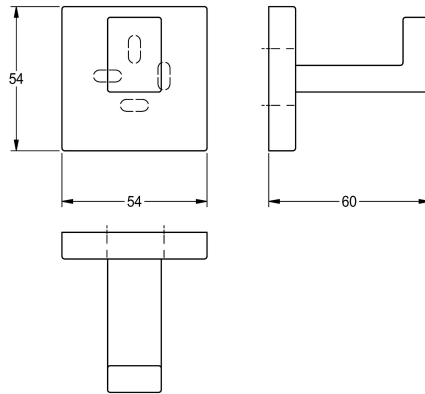

KWC CUBUS

Gancio per accappatoio

Modell-Linie: CUBUS | CUBX010HP

Accessori per hotel e residenziali | Ganci appendiabiti e barre portasalviette

KWC-No.

2000106359

Dimensioni 54 x 54 x 60 mm (L x A x P)

Finitura della superficie

Lucidatura a specchio

Gancio singolo per accappatoio per fissaggio a parete, acciaio inox, superficie lucida, copertura quadrata per nascondere i punti di fissaggio, inclusi viti in acciaio inox e tasselli.

Dimensioni 54 x 54 x 60 mm (L x A x P)

Dati tecnici

Numero di ganci

1

Materiale

Acciaio inox

Codice materiale

1.4301

Profondità totale

60 mm

Altezza totale

54 mm

Larghezza complessiva

54 mm

Finitura della superficie

Lucidatura a specchio