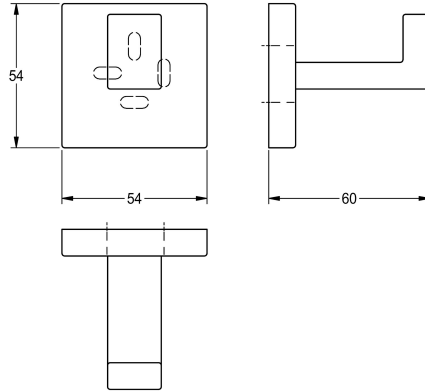

KWC CUBUS

Gancio per accappatoio

Modell-Linie: CUBUS | CUBX010HP

Accessori per hotel e residenziali | Ganci appendiabiti e barre portasalviette

KWC-No.

2000106359

Dimensioni 54 x 54 x 60 mm (L x A x P)

Finitura della superficie

Lucidatura a specchio

Gancio singolo per accappatoio per fissaggio a parete, acciaio inox, superficie lucida, copertura quadrata per nascondere i punti di fissaggio, inclusi viti in acciaio inox e tasselli.

Dimensioni 54 x 54 x 60 mm (L x A x P)

Dati tecnici

Numero di ganci

1

Materiale

Acciaio inox

Codice materiale

1.4301

Profondità totale

60 mm

Altezza totale

54 mm

Larghezza complessiva

54 mm

Finitura della superficie

Lucidatura a specchio