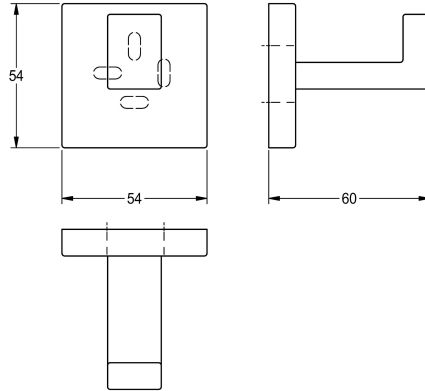

KWC CUBUS Garderobehaak

Modell-Linie: CUBUS | CUBX010HP

Accessoires hotels en woonhuizen | Kledinghaken en handdoekstangen

KWC-No.

2000106359

Afmetingen 54 x 54 x 60 mm (B x H x D)

Oppervlakafwerking

Hoogglans

Enkele garderobehaak voor wandmontage, van roestvrij staal, oppervlak hoogglans gepolijst, vierkant afdekplaatje voor het verbergen van montageschroeven. Inclusief roestvrijstalen

schroeven en pluggen.

Afmetingen 54 x 54 x 60 mm (B x H x D)

Technical Data

Aantal haken	1
Materiaal	Roestvrij staal
Materiaalcode	1.4301
Totale diepte	60 mm
Totale hoogte	54 mm
Totale breedte	54 mm
Oppervlakafwerking	Hoogglans
Type bevestiging	Geschroefd
Type montage	Wandmontage

Aantal haken	1
Materiaal	Roestvrij staal
Materiaalcode	1.4301
Totale diepte	60 mm
Totale hoogte	54 mm
Totale breedte	54 mm
Oppervlakafwerking	Hoogglans
Type bevestiging	Geschroefd
Type montage	Wandmontage