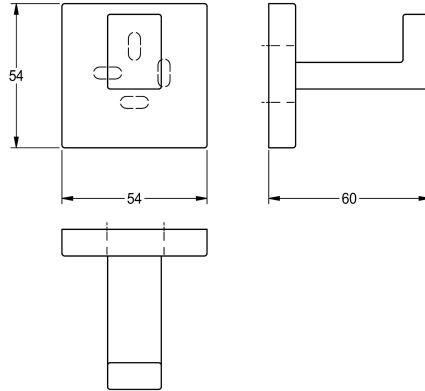

KWC CUBUS Garderobehaak

Modell-Linie: CUBUS | CUBX010HP
Accessoires hotels en woonhuizen | Kledinghaken en handdoekstangen

KWC-No.

2000106359

Afmetingen 54 x 54 x 60 mm (B x H x D)

Oppervlakafwerking

Hoogglans

Enkele garderobehaak voor wandmontage, van roestvrij staal, oppervlak hoogglans gepolijst, vierkant afdekplaatje voor het verbergen van montageschroeven. Inclusief roestvrijstalen

schroeven en pluggen.

Afmetingen 54 x 54 x 60 mm (B x H x D)

Technical Data

Aantal haken	1
Materiaal	Roestvrij staal
Materiaalcode	1.4301
Totale diepte	60 mm
Totale hoogte	54 mm
Totale breedte	54 mm
Oppervlakafwerking	Hoogglans
Type bevestiging	Geschroefd
Type montage	Wandmontage

Aantal haken	1
Materiaal	Roestvrij staal
Materiaalcode	1.4301
Totale diepte	60 mm
Totale hoogte	54 mm
Totale breedte	54 mm
Oppervlakafwerking	Hoogglans
Type bevestiging	Geschroefd
Type montage	Wandmontage