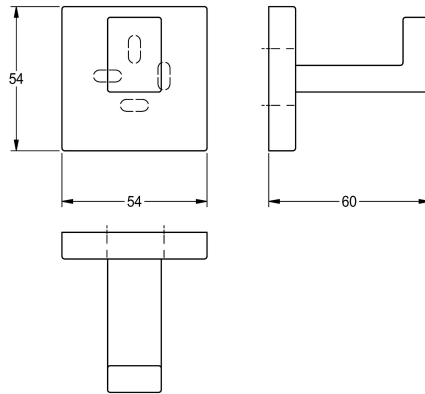

KWC CUBUS

Haczyk na płaszcz kąpielowy

Modell-Linie: CUBUS | CUBX010HP

Aksesoria do łazienki hotelowej | Wieszaki

KWC-No.

2000106359

Wymiary 54 x 54 x 60 mm (szer. x wys. x głęb.)

Pojedynczy wieszak na szlafrok, do montażu ściennego, ze stali szlachetnej, wysoki połysk, kwadratowa nakładka zastępująca połączenie śrubowe z wywierconym na dole otworem umożliwiającym mocowanie, w zestawie śruby i kołki ze stali

Dane techniczne

Ilość haków

1

Materiał

Stal szlachetna

Kod materiałowy

1.4301

Łączna głębokość

60 mm

Łączna wysokość

54 mm

Łączna szerokość

54 mm

Wykończenie powierzchni

O wysokim połysku

Rodzaj mocowania

Przykręcony

Rodzaj montażu

Montaż naścienny

Wykończenie powierzchni

O wysokim połysku

szlachetnej.

Wymiary (szer. x wys. x głęb.): 54 x 54 x 60 mm