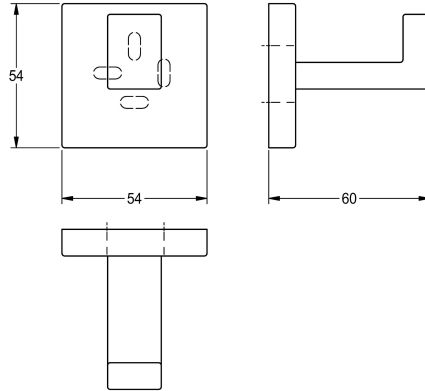

KWC CUBUS Enkelkrok

Modell-Linie: CUBUS | CUBX010HP

Tillbehör för hotellbadrum | Handduks- och robothållare Hotel

KWC-No.

2000106359

Surface high polished Dimensions 54 x 54 x 60 mm (W x H x D)

Enkelkrok för väggmontering, rostfritt stål, högblank yta, fyrkantigt lock som täcker skruvfästena (med borrar monteringshål på undersidan), inkl. skruvar och pluggar i rostfritt stål.

Ytfinish

Högglanspolerad

Mått 54 x 54 x 60 mm (B x H x D)

Technical Data

Antal krokar

1

Material

Rostfritt stål

Materialkod

1.4301

Övergripande djup

60 mm

Total höjd

54 mm

Total bredd

54 mm