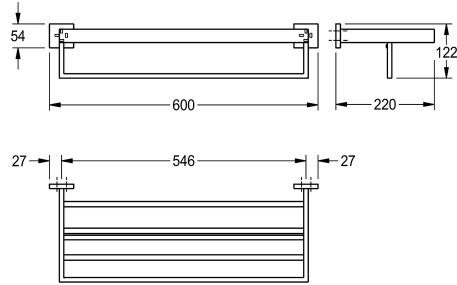

KWC CUBUS Doppelhandtuchablage

Modell-Linie: CUBUS | CUBX012HP
Accessories Hotelbad | Kleiderhaken

KWC-Nr.

2000106361

Abmessungen 600 x 54 x 220 mm (B x H x T)

Doppelte Handtuchablage in Kombination mit Handtuchregal und Schiene für Wandmontage, Edelstahl, Oberfläche hochglanzpoliert, quadratische Abdeckungen zum Verbergen der Befestigung der Schrauben mit Bohrung auf Unterseite zur Anbringung, inklusive

Oberflächenbehandlung

hochglanzpoliert

Edelstahlschrauben und Dübel.

Abmessungen 600 x 122 x 220 mm (B x H x T)

Technische Daten

Material	Edelstahl
Materialtyp	1.4301 Chromnickelstahl V2A
Gesamttiefe	220 mm
Gesamthöhe	122 mm
Gesamtbreite	600 mm
Oberflächenbehandlung	hochglanzpoliert
Art der Befestigung	geschraubt
Art der Montage	Wandmontage

Edelstahl
1.4301 Chromnickelstahl V2A
220 mm
122 mm
600 mm
hochglanzpoliert
geschraubt
Wandmontage