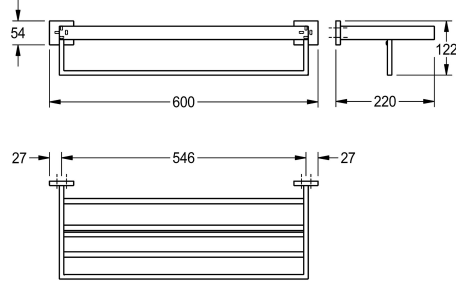

KWC CUBUS

Kahden pyyhkeen hyllyn ja pyyhetangon yhdistelmä

Modell-Linie: CUBUS | CUBX012HP

Lisävarusteita hotellikylpyhuoneisiin | Pyyheteline

KWC-No.

2000106361

Kahdelle pyyhkeelle

Pinnan viimeistely

Korkea kiiltainen

Hyllyn ja pyyhetangon yhdistelmä seinäasennukseen, ruostumatonta terästä, pinta kiiltävä, nelikulmaiset suojukset, joilla piilotetaan ruuvien kiinnitys ja alla oleva kiinnitysreikä, sis.

ruostumattomat teräsruuvit ja -tapit.

Mitat 600 x 122 x 220 mm (L x K x S)

Tekniset tiedot

Materiaali	Ruostumaton teräs
Rst teräslaji	1.4301
Kokonaissyvyys	220 mm
Kokonaiskorkeus	122 mm
Kokonaisleveys	600 mm
Pinnan viimeistely	Korkea kiiltainen
Kiinnitystapa	Ruuvi
Asennustapa	Seinäasennus
IviCode	0

Materiaali	Ruostumaton teräs
Rst teräslaji	1.4301
Kokonaissyvyys	220 mm
Kokonaiskorkeus	122 mm
Kokonaisleveys	600 mm
Pinnan viimeistely	Korkea kiiltainen
Kiinnitystapa	Ruuvi
Asennustapa	Seinäasennus
IviCode	0