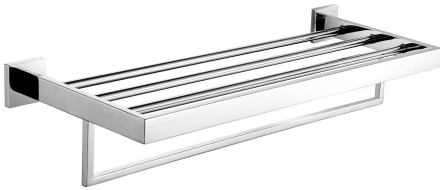

## KWC CUBUS

Ripiano doppio per asciugamani

Modell-Linie: CUBUS | CUBX012HP

Accessori per hotel e residenziali | Ganci appendiabiti e barre portasalviette

### KWC-No.

**2000106361**

Dimensioni 600 x 54 x 220 mm (L x A x P)

### Finitura della superficie

Lucidatura a specchio

Griglia portasalviette composta da mensola e barra portasalviette per fissaggio a parete, acciaio inox, superficie lucida, coperture quadrate per nascondere i punti di fissaggio, inclusi viti in acciaio

inox e tasselli.

Dimensioni 600 x 122 x 220 mm (L x A x P)