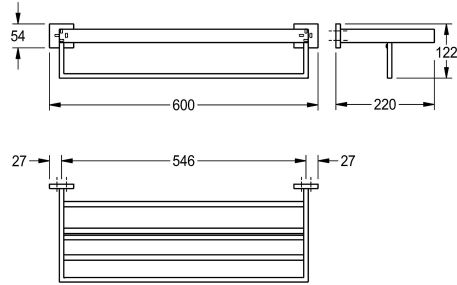

### KWC-No.

**2000106361**

Dimensioni 600 x 54 x 220 mm (L x A x P)

inox e tasselli.

Dimensioni 600 x 122 x 220 mm (L x A x P)

### Dati tecnici

Materiale	Acciaio inox
Codice materiale	1.4301
Profondità totale	220 mm
Altezza totale	122 mm
Larghezza complessiva	600 mm
Finitura della superficie	Lucidatura a specchio
Tipo di fissaggio	Vite
Tipo di montaggio	Installazione a parete

Materiale	Acciaio inox
Codice materiale	1.4301
Profondità totale	220 mm
Altezza totale	122 mm
Larghezza complessiva	600 mm
Finitura della superficie	Lucidatura a specchio
Tipo di fissaggio	Vite
Tipo di montaggio	Installazione a parete