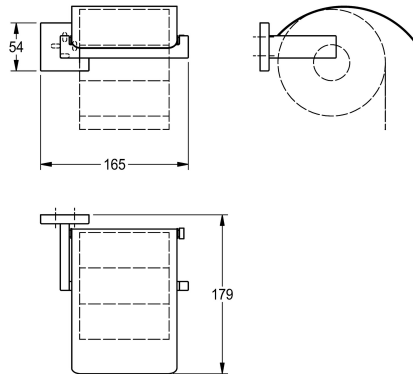

#### KWC-No.

**2000106363**

Rozměry 165 x 54 x 179 mm (š x v x h)

#### Povrch

vysoký lesk

Držák toaletního papíru k montáži na omítku, ušlechtilá ocel, povrch leštěný do vysokého lesku, na jednu roli s max. 130 mm (p), sklopné víko, hranatá rozeta z ušlechtilé oceli ke skryté montáži, včetně vrtutí

z ušlechtilé oceli a hmoždinek.

Rozměry 165 x 54 x 179 mm (š x v x h)

#### Technické údaje

Kapacita	1
Uzamykatelný	NO-LOCK
Materiál	ušlechtilá ocel
Kód materiálu	1.4301
Celková hloubka	179 mm
Celková výška	54 mm
Celková šířka	165 mm
Vřetenno	Ne
Povrch	vysoký lesk
Způsob uchycení	závit
Způsob montáže	montáž na stěnu