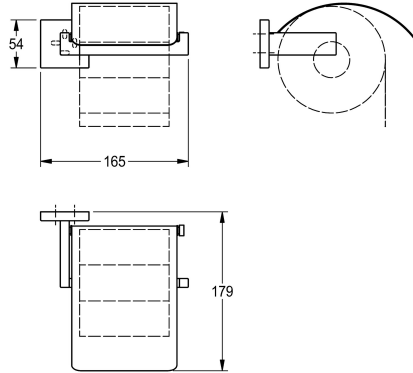

KWC CUBUS Portarrollos para inodoro

Modell-Linie: CUBUS | CUBX111HP
Hoteles y Residencial | Portarrollos para Inodoro

KWC-No.

2000106363

Dimensiones 165 x 54 x 179 mm (an x al x pr)

Acabado de superficie

Pulido brillo

Portarrollos para montaje en pared, acero inoxidable, superficie de alto brillo, para un rollo con un diámetro máximo de 130 mm, cubierta plegable en acero inoxidable, tapa cuadrada para ocultar los tornillos de fijación con orificio en la parte inferior para facilitar el

montaje, incluye pasadores y tornillos de acero inoxidable.

Dimensiones 165 x 54 x 179 mm (L x A x P)

Datos técnicos

Cantidad de llenado

1

Cerradura

NO-LOCK

Material

Acero inoxidable

Código

1.4301

Profundidad

179 mm

Altura

54 mm

Anchura total