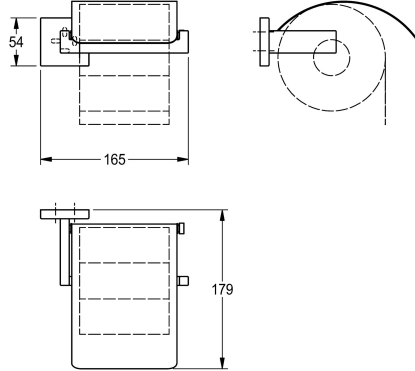

## KWC CUBUS WC -paperiteline

Modell-Linie: CUBUS | CUBX111HP

Lisävarusteita hotellikylpyhuoneisiin | WC rulla pidike yhdelle rullalle

### Pinnan viimeistely

Korkea kiiltainen

WC -paperiteline seinäasennukseen, ruostumatonta terästä, pinta kiiltävä, yhdelle rullalle, jonka maks. halkaisija 130 mm, kääntyvä suojakansi ruostumatonta terästä, nelikulmainen suojus, jolla piilotetaan ruuvien kiinnitys sekä alla oleva kiinnitysreikä, sis.

ruostumattomat teräsruuvit ja -tapit.

Mitat 165 x 54 x 179 mm (L x K x S)

1.4301

Kokonaissyvyys

179 mm

Kokonaiskorkeus

54 mm

Kokonaisleveys

165 mm

Kara