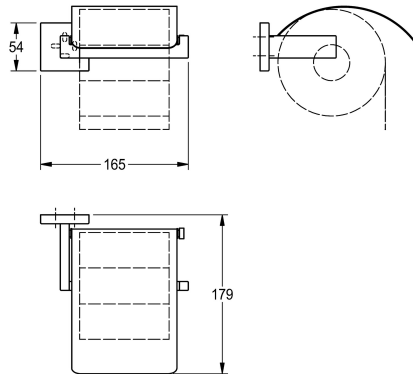

KWC CUBUS

Distributeur de papier toilette

Modell-Linie: CUBUS | CUBX111HP

Accessoires hôtel et résidentiel | Distributeur de papier toilette

KWC-No.

2000106363

Dimensions 165 x 54 x 179 mm (L x H x P)

Finition de surface

Poli

Distributeur de papier toilette pour montage mural, en inox 304, pour un rouleau d'un diamètre max. de 130 mm, couvercle basculant en inox, cache-vis carrés avec trou percé sur la partie inférieure pour la fixation. Vis en inox et chevilles fournies.

Surface polie
Dimensions 165 x 54 x 179 mm (L x H x P)

Données techniques

Quantité de remplissage

1

Serrure

NO-LOCK

Matière

Acier inoxydable

Code du matériel

1.4301

Profondeur totale

179 mm

Hauteur totale

54 mm

Largeur totale

165 mm